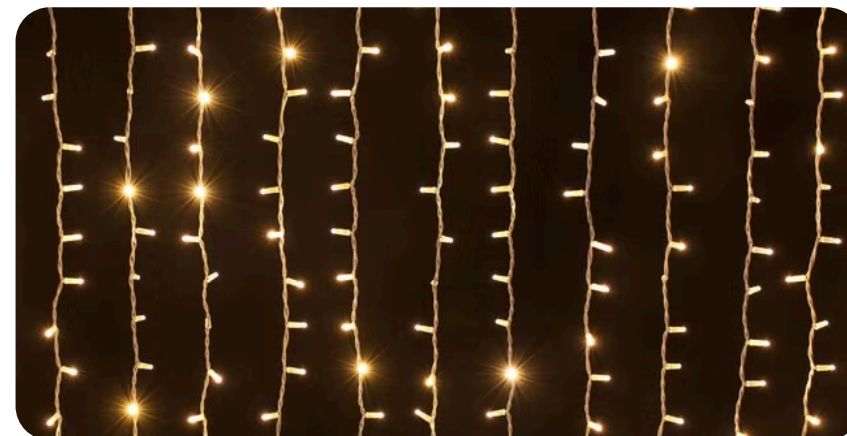

# ***NOS GUIRLANDES DE SAPIN***

***COULEUR BLANC CHAUD***

***COULEUR BLANC FROID***

---

Différentes dimensions en fonction de la taille du sapin

Nos guirlandes

# ***NOS GUIRLANDES RIDEAUX***

***COULEUR BLANC FROID***

***COULEUR BLANC CHAUD***

**Demande de guirlande  
sur mesure possible :**

Hauteur et longueur